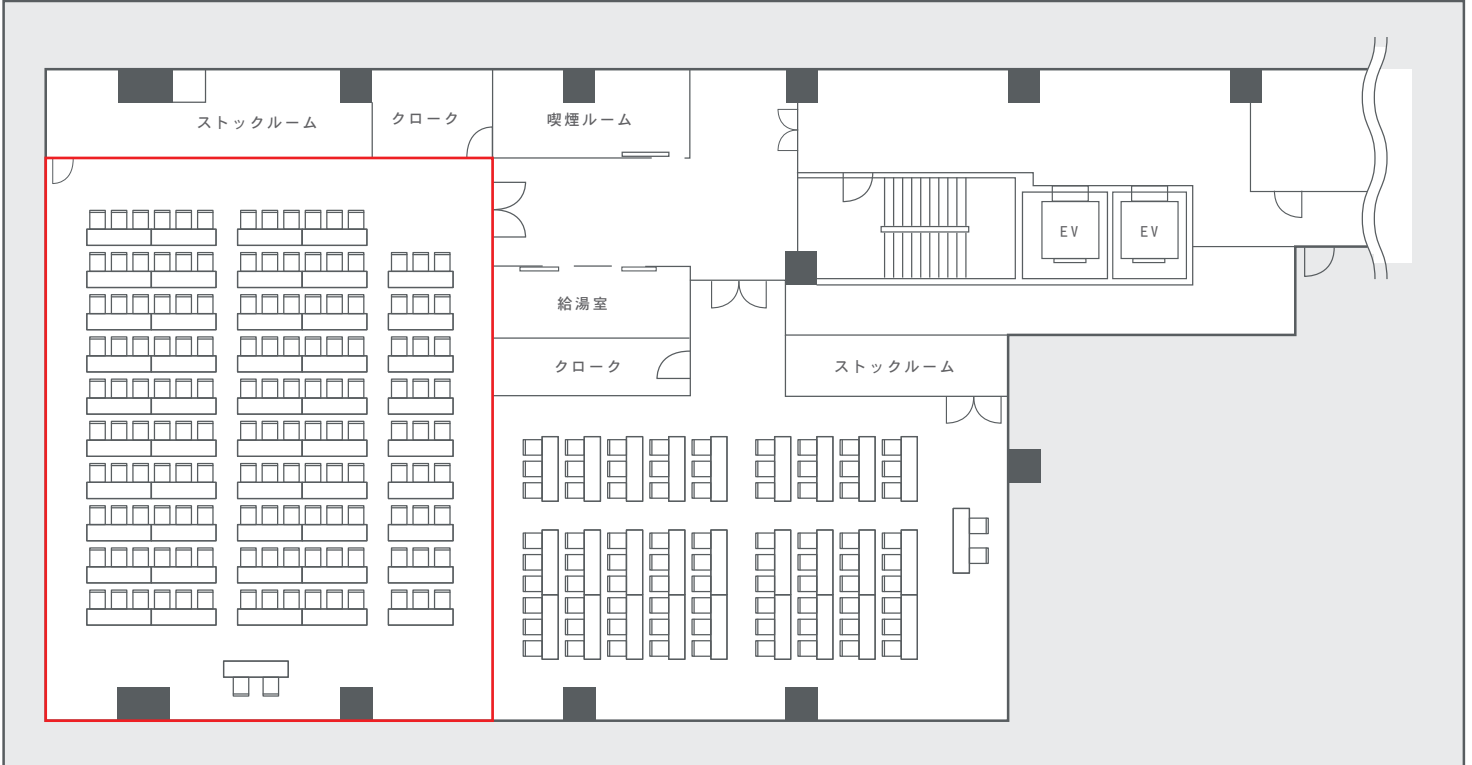

## 快・決 いい会議室 HALL A

〒160-0021 東京都新宿区歌舞伎町 2-4-10 KDX 東新宿ビル 3F 地下鉄大江戸線・副都心線 東新宿駅徒歩 30 秒

設備	内容
㎡数	197.09㎡
天井高	2.6m
テーブルクロス	なし
椅子脚数	230脚
備品	内容
ワイヤレスマイク	2本
有線マイク	4本
プロジェクター	2台
スクリーン	100インチ2台
ホワイトボード	1台
司会台	1台
看板 (ウェルカムボード)	ご用意できます

スクール形式 - 縦	スクール形式 - 横	シアター形式
180名	126名	220名

ご利用時間	単位	利用料金
8:00~21:00	1時間	26,000円(税込)

※ご利用のご予約は最低利用時間3時間から承ります。  
※会場のご使用は原則月曜日～金曜日の平日となります。  
※会議終了後、懇親会・各種パーティーご開催の場合は  
上記ご利用時間・曜日の限りではありません。  
※準備・入室・退室は時間内をお願い致します。