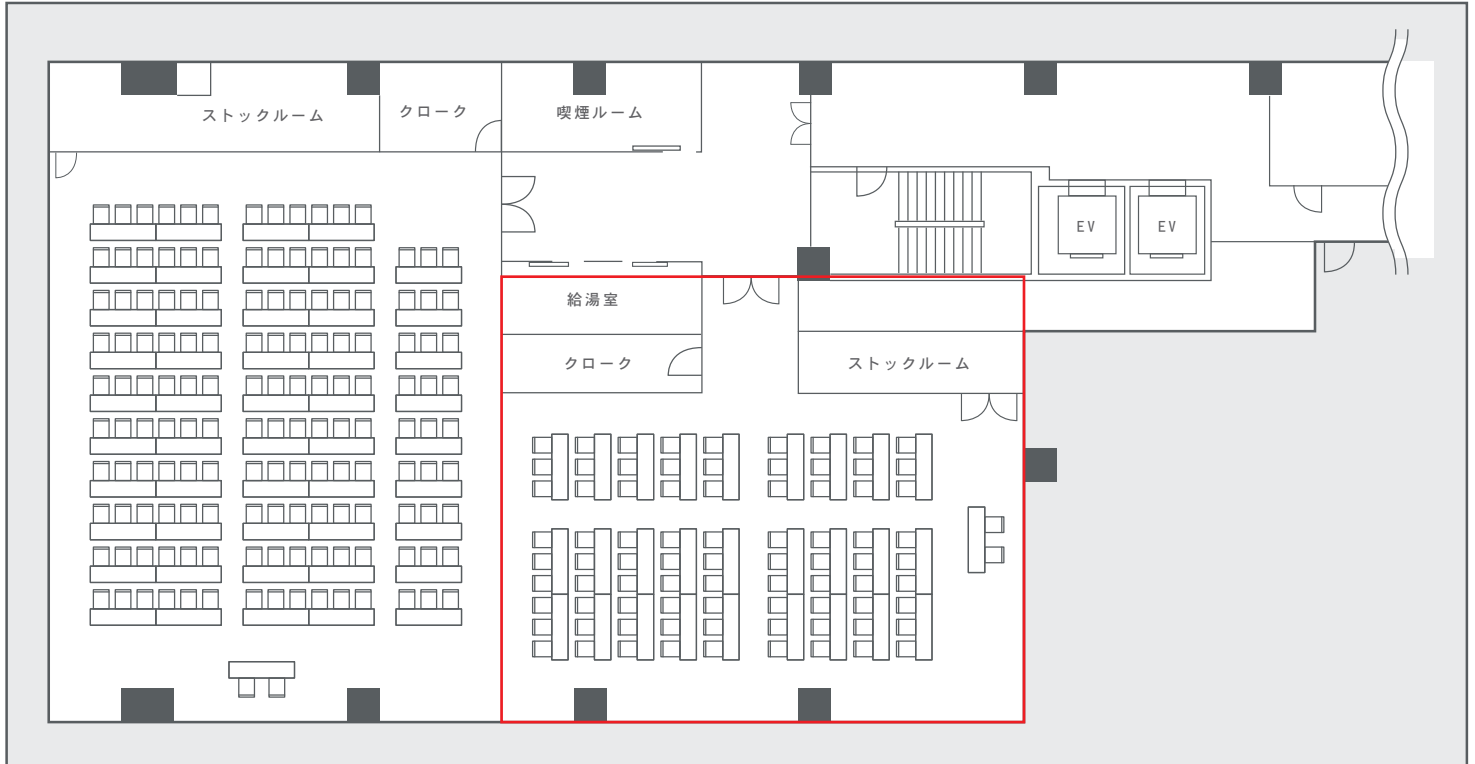

## 快・決 いい会議室 HALL B

〒160-0021 東京都新宿区歌舞伎町 2-4-10 KDX 東新宿ビル 3F 地下鉄大江戸線・副都心線 東新宿駅徒歩 30 秒

| 設備               | 内容       |
|------------------|----------|
| ㎡数               | 137.93㎡  |
| 天井高              | 2.6m     |
| テーブルクロス          | なし       |
| 椅子 脚数            | 230脚     |
| 備品               | 内容       |
| ワイヤレスマイク         | 2本       |
| 有線マイク            | 4本       |
| プロジェクター          | 1台       |
| スクリーン            | 100インチ1台 |
| ホワイトボード          | 1台       |
| 司会台              | 1台       |
| 看板<br>(ウェルカムボード) | ご用意できます  |

| スクール形式 | シアター形式 | 口の字 |
|--------|--------|-----|
| 90名    | 100名   | 50名 |

| ご利用時間      | 単位  | 利用料金        |
|------------|-----|-------------|
| 8:00~21:00 | 1時間 | 16,000円(税込) |

※ご利用のご予約は最低利用時間3時間から承ります。  
※会場のご使用は原則月曜日～金曜日の平日となります。  
※会議終了後、懇親会・各種パーティーご開催の場合は  
上記ご利用時間・曜日の限りではありません。  
※準備・入室・退室は時間内をお願い致します。