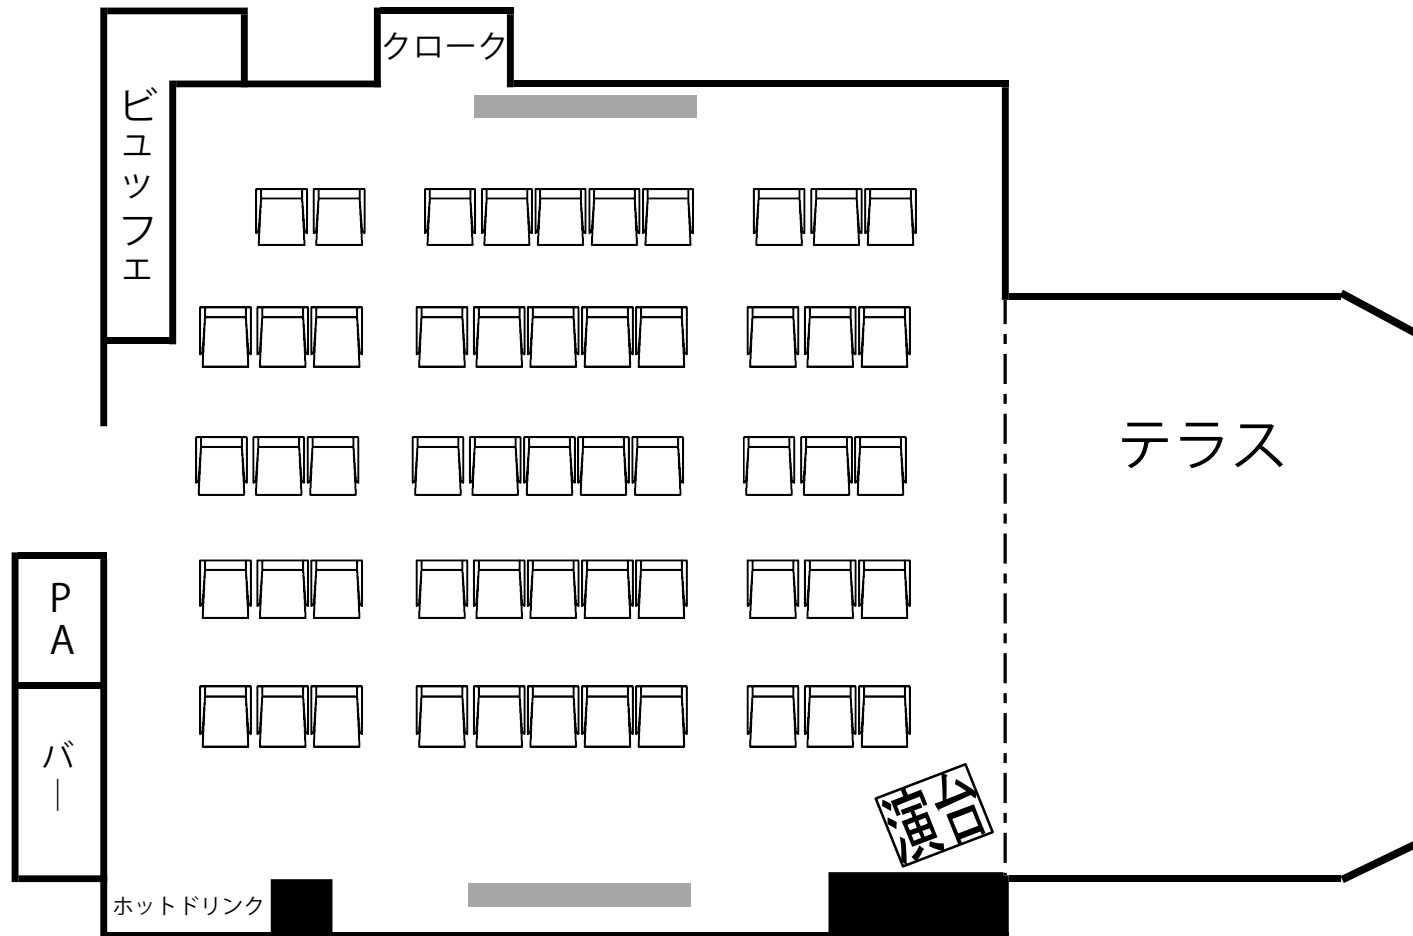

7F GRACE BALI ~the terrace~ レイアウト表

● =スクリーン