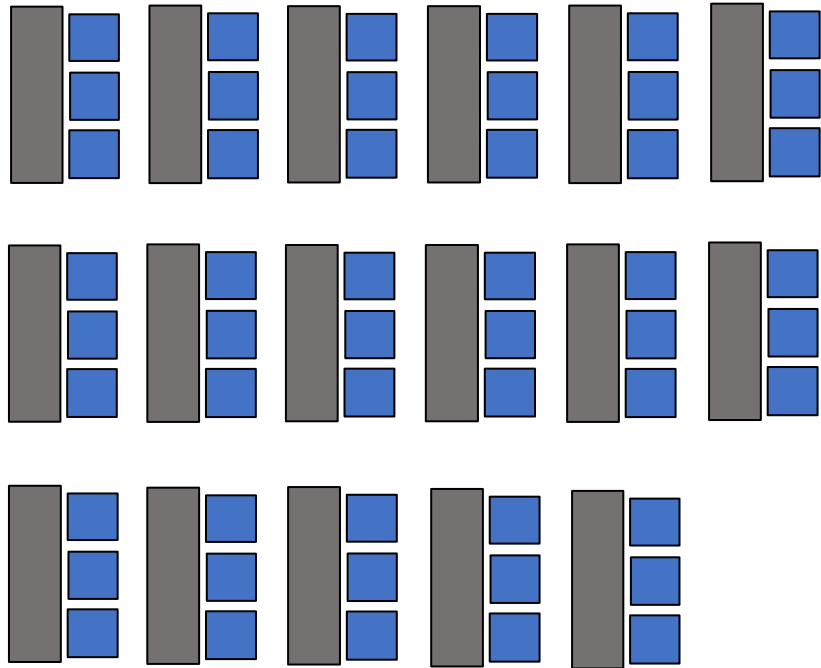

パウ
ダー

STAFF ONLY

床⇒ステージ高さ
60cm
ステージ⇒天井高さ

ステージ横幅
850cm
ステージ奥行き
400cm

100cm

円卓
45cm
イス

STAFF ONLY

お控室

450cm

クローク

受付